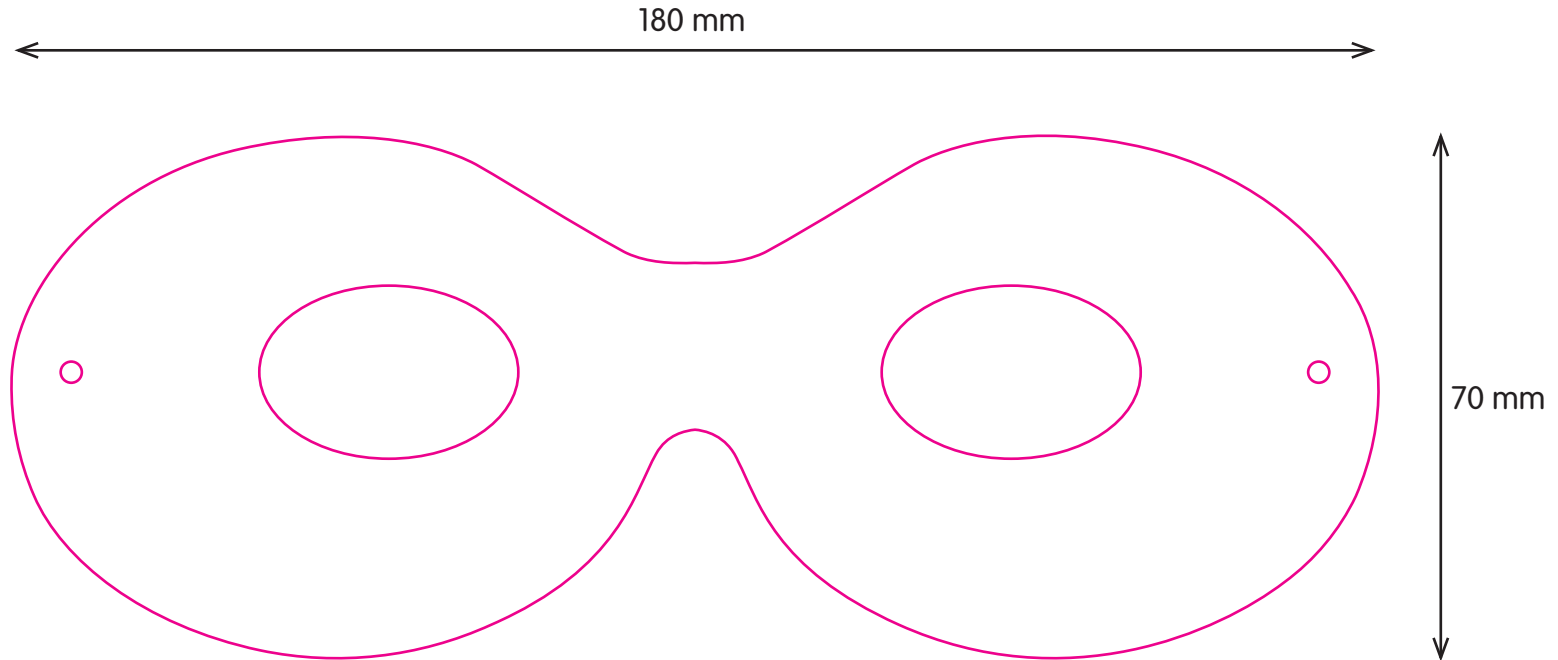

Oogmaskers / Augenmasken / Eye Masks

-  Bij aflopende bedrukking 3 mm rondom overfill/snijmarge
-  Bei randabfallendem Druck, Vorlage 3 mm größer anlegen
-  For bled edge printing artwork should have 3 mm overfill